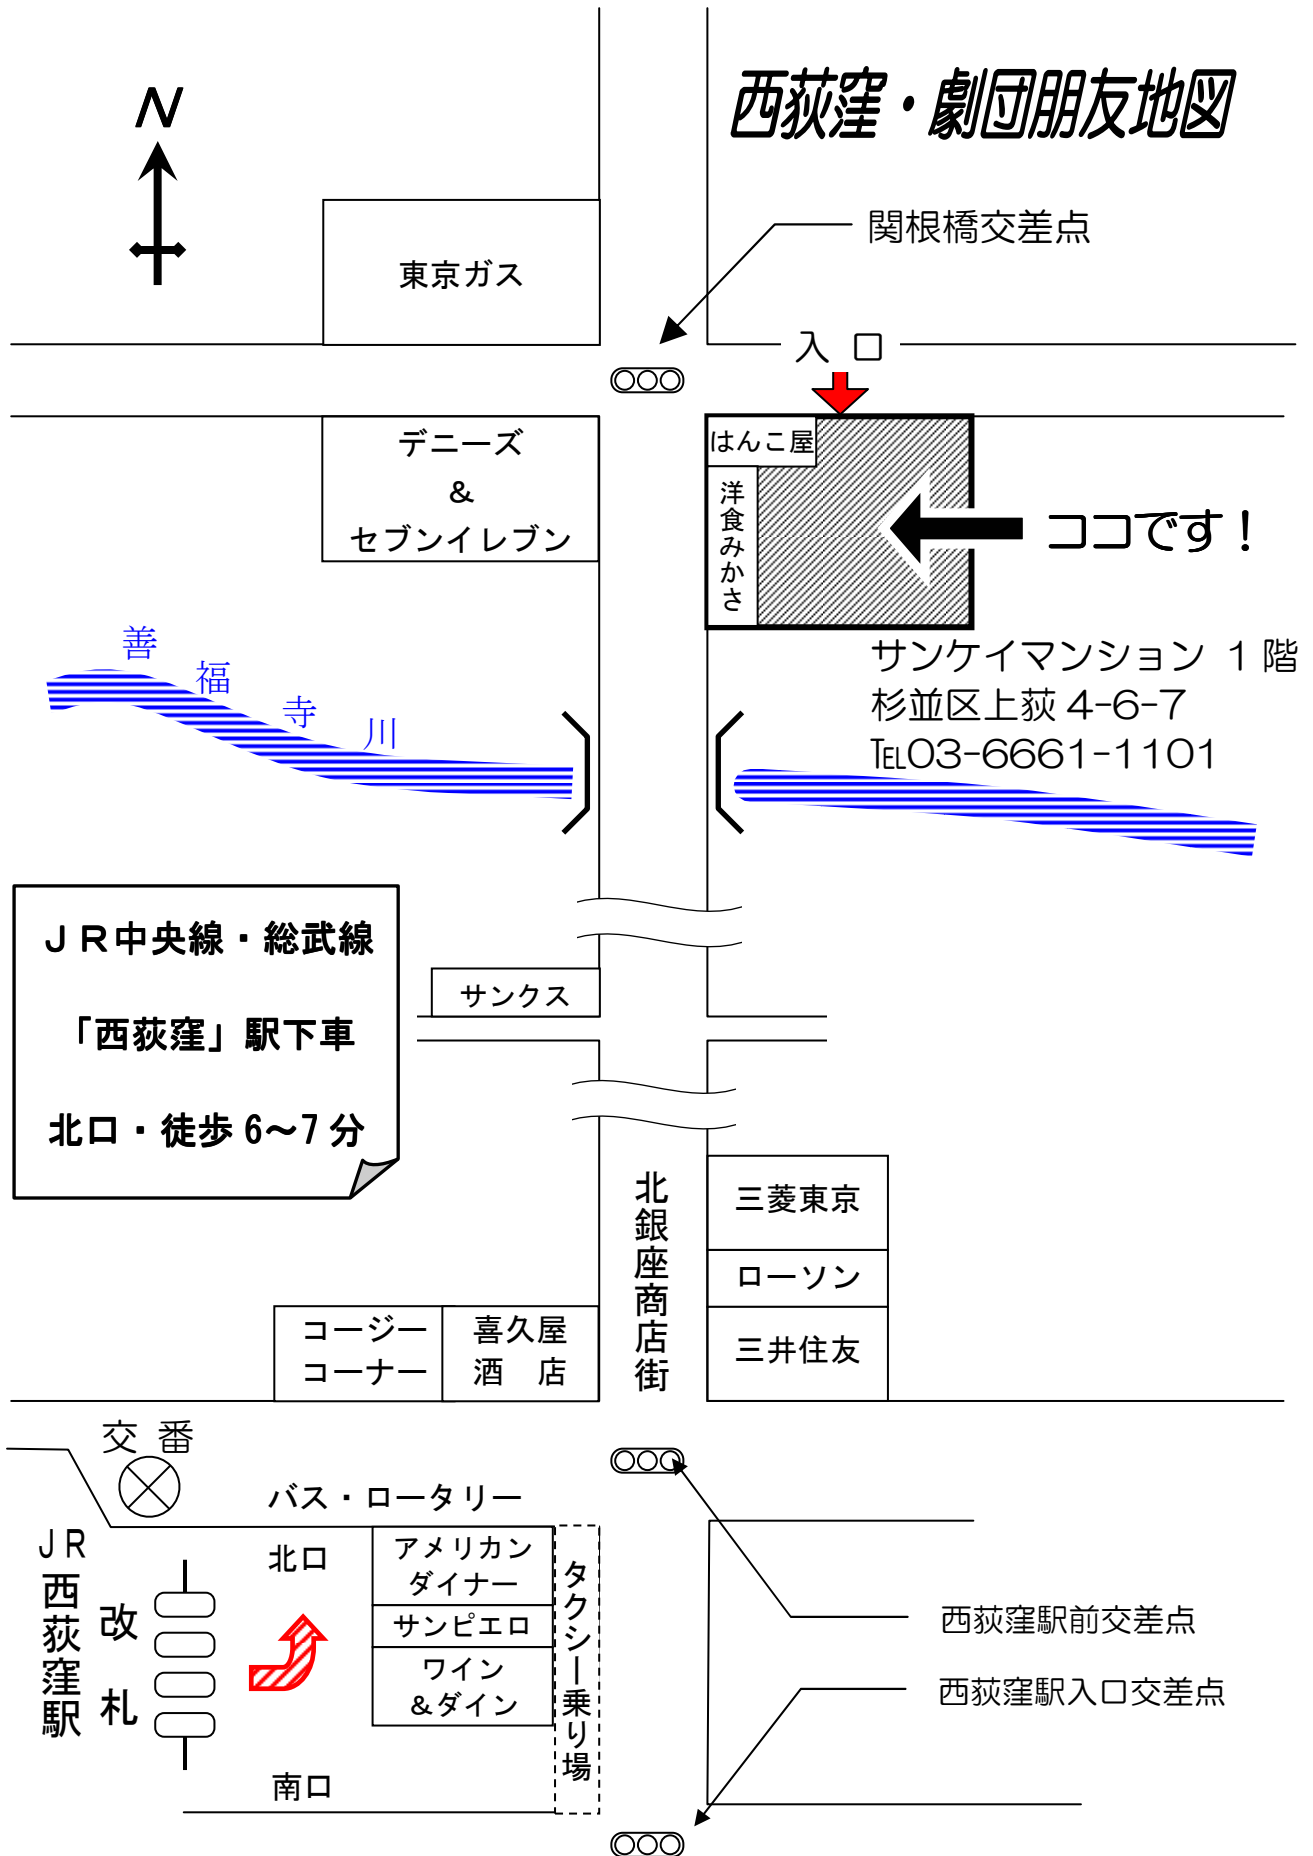

西荻窪・劇団朋友地図

中央線・快速は、土・日・祝日は「西荻窪」には停車しません。
新宿方面からは「中野」で、立川方面からは「三鷹」で
各駅停車にお乗換えください。